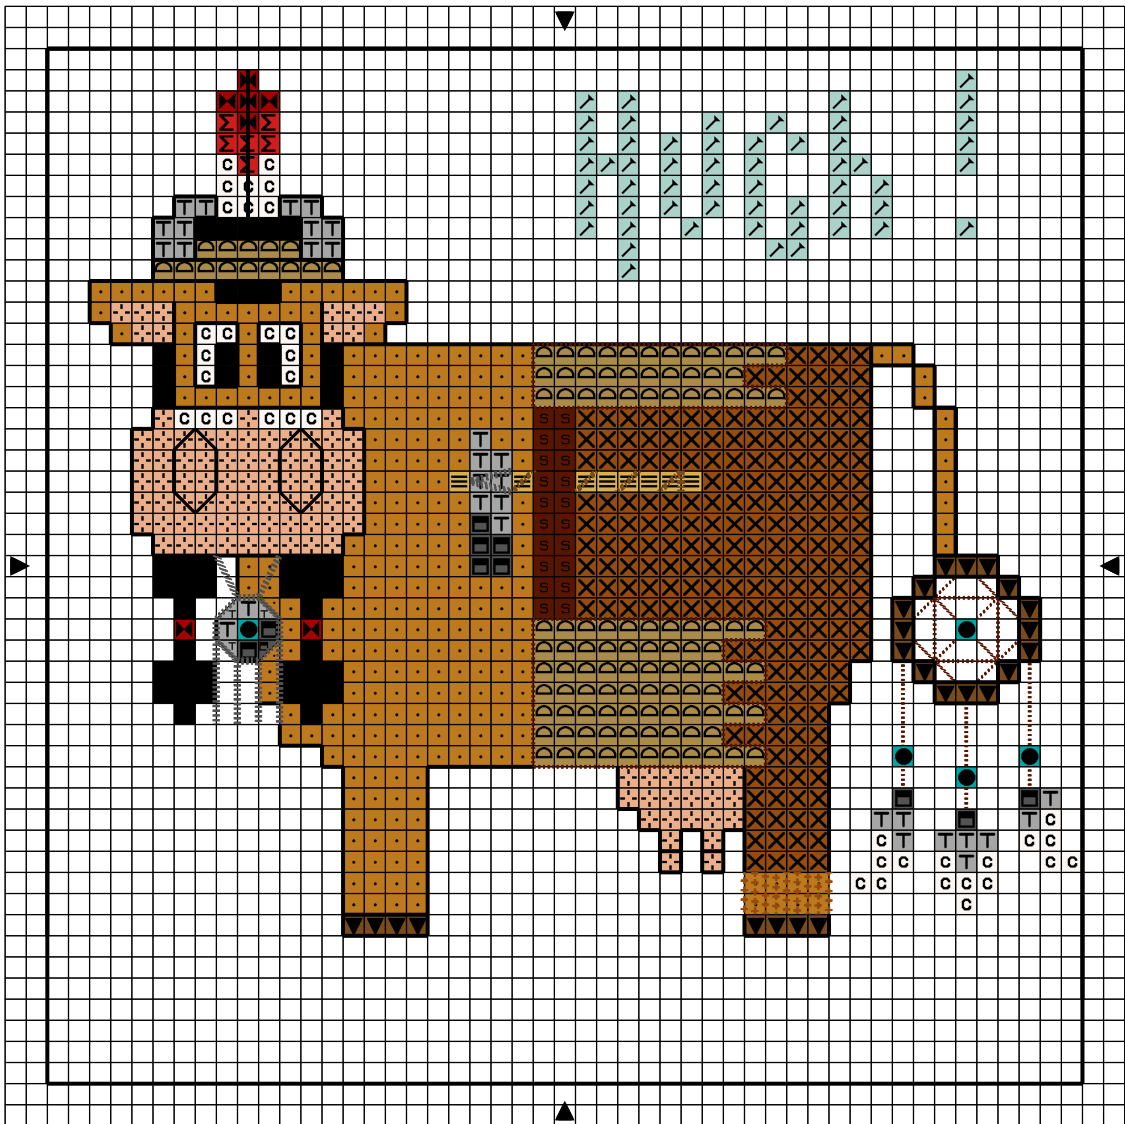

■	Noir	DMC 310	Anchor 403
□	Gris fc	317	400
T	Gris cl	318	399
c	Blanc d'hiver	3865	
X	Rouge brique	347	13
.	Or cl	728	
D	Beige fc	3045	
+	Chair tannée	945	
▼	Noisette fc	420	
≡	Or passé cl	3822	
s	Acajou tr fc	300	
X	Marron tr cl	435	
/	Bleu vert tr cl	3811	
●	Turquoise fc	598	167
Σ	Rouge anglais cl	3801	

Points arrière

—	Noir	310	403
.....	Gris fc	317	400
.....	Noisette fc	420	
.....	Acajou tr fc	300	
.....	Marron tr cl	435	

Dessiné par: Nathalie Cichon

Copyright <http://silepointcompte.free.fr/>

	Noir	DMC 310	Anchor 403
	Gris fc	317	400
	Gris cl	318	399
	Blanc d'hiver	3865	
	Rouge brique	347	13
	Or cl	728	
	Beige fc	3045	
	Chair tannée	945	
	Noisette fc	420	
	Or passé cl	3822	
	Acajou tr fc	300	
	Marron tr cl	435	
	Bleu vert tr cl	3811	
	Turquoise fc	598	167
	Rouge anglais cl	3801	

Points arrière

	Noir	310	403
	Gris fc	317	400
	Noisette fc	420	
	Acajou tr fc	300	
	Marron tr cl	435	

Dessiné par: Nathalie Cichon

Copyright <http://silepointcompte.free.fr/>